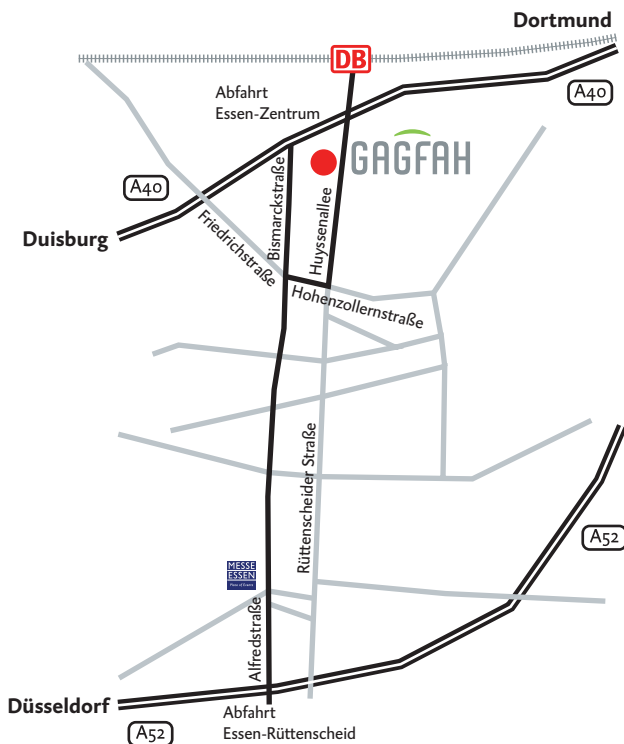

So erreichen Sie uns

WENN SIE MIT DEM AUTO ANREISEN:

Aus Richtung Norden:

- A1 aus Richtung Bremen bis Ausfahrt 84 (Unna-Zentrum) Richtung Dortmund/B1 fahren.
- Weiter Richtung Bochum/Essen A40.

Aus Richtung Osten:

- A2 aus Richtung Hannover bis Ausfahrt 16 (Kamener Kreuz) auf die A1 Richtung Dortmund.
- Dann Ausfahrt 84 (Unna-Zentrum) Richtung Dortmund/B1 fahren.
- Weiter Richtung Bochum/Essen A40.

Aus Richtung Süden:

- A3 aus Richtung Frankfurt bis Ausfahrt 16 (Kreuz Breitscheid) auf die A52 Richtung Essen fahren.

Aus Richtung Westen:

- A52 aus Richtung Flughafen Düsseldorf weiter auf A52 in Richtung Essen.

INNERORTS:

- Fahrt bis Essen Hbf.
- Südausgang (An der Freiheit) nehmen.
- 300m weiter geradeaus Richtung Huysenallee.
(Die Huysenallee beginnt halb rechts hinter dem Kreisverkehr)